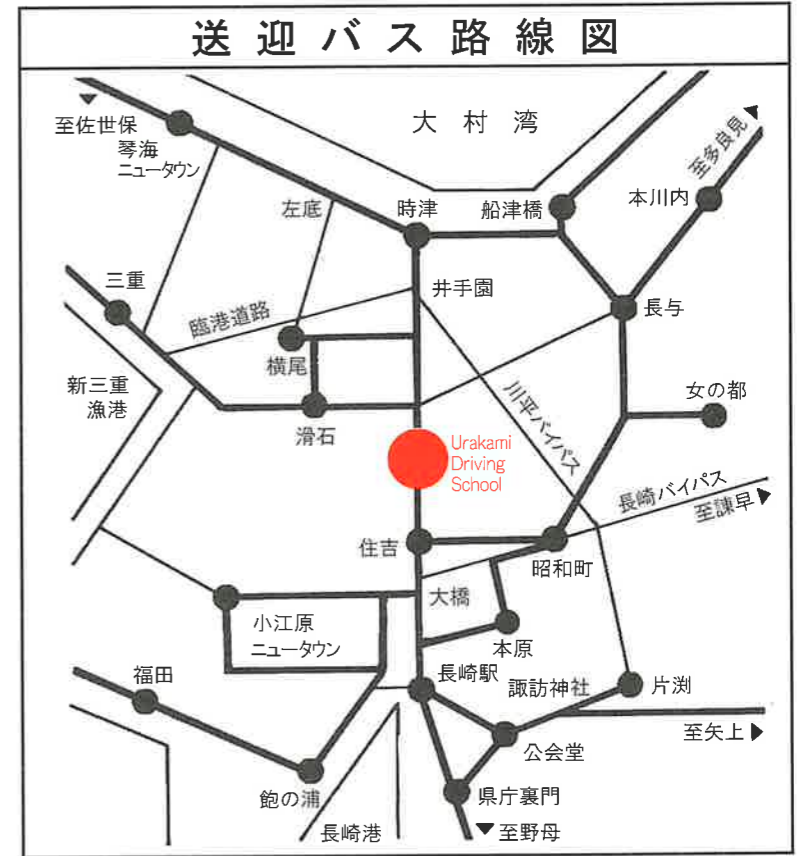

午前の部			午後の部			夜間の部		
1時限	9:20~10:10	4時限	13:10~14:00	8時限	17:30~18:20			
2時限	10:20~11:10	5時限	14:10~15:00	9時限	18:30~19:20			
3時限	11:20~12:10	6時限	15:10~16:00	10時限	19:30~20:20			
		7時限	16:10~17:00					

ルート1	1便	2便	3便	4便	6便	7便	ルート2	5便	8便	9便
学校発	-	9:10	10:20	12:20	15:10	17:05	学校発	13:10	19:30	20:25
水源池跡バス停付近	8:00						江戸町 出島表門橋バス停付近(旧県庁裏側)	50		
経済学部前バス停付近	01						中央橋 ローソン長崎駅前店前	52	住吉	住吉
諏訪神社前バス停付近	02						諏訪神社前バス停付近	54	昭和町	昭和町
江戸町 出島表門橋バス停付近(旧県庁裏側)	10						経済学部前バス停付近	55	長大東門	長大東門
中央橋 ローソン長崎駅前店前	12						水源池跡バス停付近	56	山里中学校	山里中学校
長崎市役所 北玄関前	14						長崎市役所 北玄関前	43	川平まで	川平まで
恵美須町 フコク生命前	16						恵美須町 フコク生命前	01		
長崎駅前 ニッポンレンタカー前	18						長崎駅前 ニッポンレンタカー前	03		
宝町 榊屋野組前付近	20						宝町 榊屋野組前付近	04		
浦上駅前 ろうきん前	-						目覚町 中央部品前	06		
北郵便局前	-						岩川町 合同庁舎前バス停付近	07		
松山町 英進館長崎駅前	-						坂本町バス停付近	08		
大橋バス停付近	-						大学病院前バス停付近	09		
岩屋橋 十八親和銀行大橋支店前	-						医学部前バス停付近	10		
若葉町 OKホーム&ガーデン前	-						浦上天主堂前バス停付近	11		
目覚町 中央部品前	23						山里中学校前バス停付近	13		
岩川町 合同庁舎前バス停付近	24						扇町公園前	15		
坂本町バス停付近	25						長大東門前バス停付近	17		
大学病院前バス停付近	26						昭和町 昭光電機(SHOKO DENKI)前	19		
医学部前バス停付近	27						西浦上中学校正門前	20		
浦上天主堂前バス停付近	28						花丘町 吉見耳鼻咽喉科前	21		
山里中学校前バス停付近	30						住吉町 JAS・CUT前	23		
扇町公園前	32						赤迫プレミスト長崎スカイゲートウェイ前	25		
長大東門前バス停付近	34						学校着	14:30		
昭和町 昭光電機(SHOKO DENKI)前	36						間に合う教習時限	6時限		
西浦上中学校正門前	37									
花丘町 吉見耳鼻咽喉科前	38									
住吉町 JAS・CUT前	40									
赤迫プレミスト長崎スカイゲートウェイ前	41									
学校着	8:50	9:55	10:55	12:55	15:45	18:05	学校着	14:30		
間に合う教習時限	1時限	2時限	3時限	4時限	7時限	9時限	間に合う教習時限	6時限		

※ 3便・5便・6便の送りは、おおさきより上には入りません。(マルキョウより右折)

女の都線

	1便	2便	3便
学校発	-	19:30	20:25
県立大シーボルト校バス停(風の森側)	8:25		
丘の上公園バス停付近 積水ハウス前	26	泉町	青葉台
久保歯科前	28	水源地	船津橋方面
日当野尾バス停付近	28	校	の都
女の都入口バス停付近	29	南陽台	
ホームセンターフダ前	29		
園折バス停付近	30		
四斗切バス停付近	31		
道の尾温泉バス停付近	32		
泉町西バス停付近	33		
グレイス平田付近	34		
学校着	8:40		
間に合う教習時間	1時間		