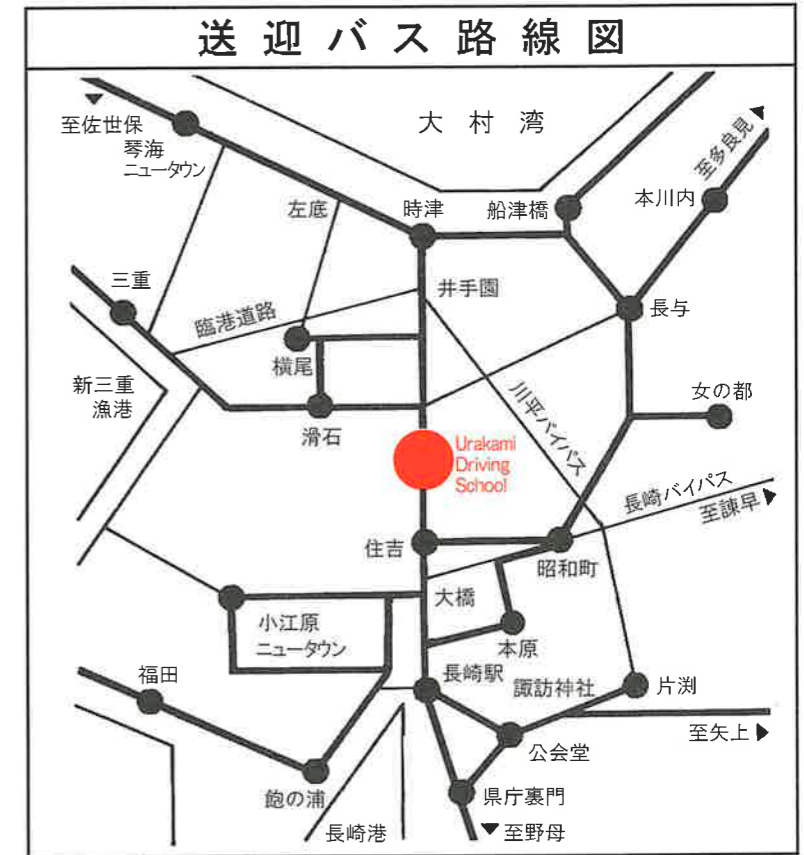

教 習 時 間 表					
午 前 の 部		午 後 の 部		夜 間 の 部	
1時限	9:20~10:10	4時限	13:10~14:00	8時限	17:30~18:20
2時限	10:20~11:10	5時限	14:10~15:00	9時限	18:30~19:20
3時限	11:20~12:10	6時限	15:10~16:00	10時限	19:30~20:20
		7時限	16:10~17:00		

※ 2便・3便・4便・6便の送りは浦上駅までの運行になり、花丘・昭和町・扇町方面には入りません。
 ※ 7便は昭和町・扇町・医大方面は入りません。

飽 の 浦 線									
	1便	2便	3便	4便	5便	6便	7便	8便	9便
学校発	-	9:10	10:20	12:20	14:10	15:10	17:05	19:30	20:25
福田車庫前バス停付近	8:12			13:00					
福田本町バス停付近	13			01				住吉	大橋
小浦バス停付近	13			01				昭	城
マリナシティ前付近	14			02				和	栄
大浜バス停付近	15			03				町	稲
大迫バス停付近	15			03				大	佐
日通プロパン前	16			04				橋	福
飽の浦公園前バス停付近	22			06			17:30	城	田
飽の浦 日東建設前	24			07			30	栄	車
水の浦 重工記念長崎病院バス停付近	25			08			31	町	庫
旭町 長崎新聞販売店前	26			09			33	ま	前
稲佐 神田橋バス停付近	27	9:36		10			35		ま
淵町 長崎北年金事務所前	29	38		12			38		
梁川町 梁川郵便局前	30	39		13			39		
梁川町 中村デンタルクリニック付近	31	40	10:43	14	14:33	15:33	40		
宝栄町 活水下バス停付近	32	41	44	15	34	34	41		
平和通り 電気ビル前	33	42	45	16	35	35	42		
城栄町バス停付近 平和学童クラブ前	34	43	46	17	36	36	44		
大橋 ビッグNスタジアム前	36	44	47	19	37	37	46		
岩屋橋 十八親和銀行大橋支店前	38	46	49	22	39	39	48		
若葉町 OK PRO住吉店前	39	47	50	23	40	40	49		
住吉町 JAS・CUT前	40	49	52	24	42	42	50		
赤迫プレミスト長崎スカイゲートウェイ前	41	50	53	25	43	43	51		
学校着	8:50	10:00	11:00	13:35	14:55	15:55	18:05		
間に合う教習時限	1時限	2時限	3時限	5時限	6時限	7時限	9時限		

※ 3便・5便・6便の送りは、おおさきより上には入りません。(マルキョウより右折)

女の都線

1便	2便	3便	
学校発	—	19:30	20:25
県立大シーボルト校バス停(風の森側)	8:25	—	—
丘の上公園バス停付近 積水ハウス前	26	—	—
久保歯科前	28	—	—
日当野尾バス停付近	28	—	—
女の都入口バス停付近	29	—	—
ホームセンターフダ前	29	—	—
園折バス停付近	30	—	—
四斗切バス停付近	31	—	—
道の尾温泉バス停付近	32	—	—
泉町西バス停付近	33	—	—
グレイス平田付近	34	—	—
学校着	8:40		
間に合う教習時間	1時間		